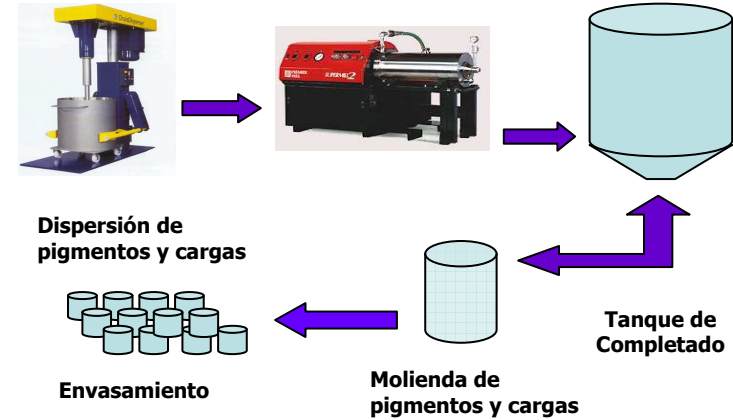

PROCESOS

PLANTA INDUSTRIAL Y VENTAS:

Recuero 678. El Borbollón. CP: 5541. Las Heras. Mendoza. Argentina. Tel.: + 54 (261) 448 0148 / 0114 / 476 2514 / 13. Fax: 448 6864.
pinturaswall@pinturaswall.com.ar / www.pinturaswall.com.ar