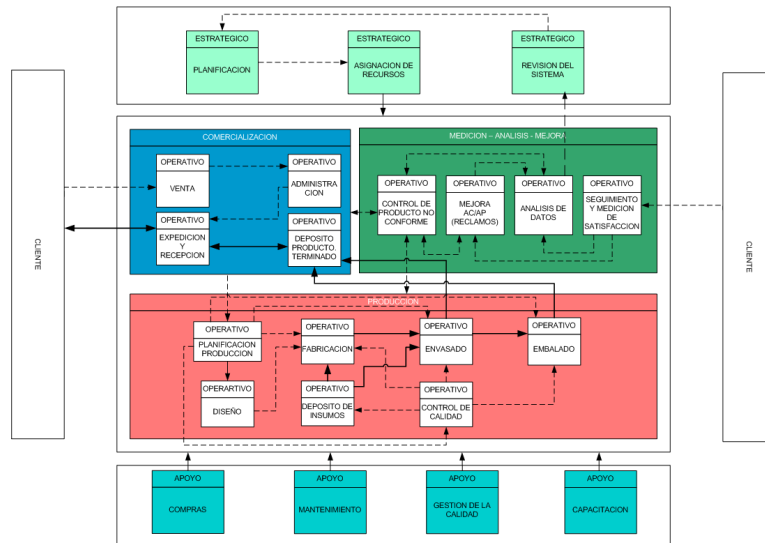

GESTION DE LA CALIDAD

RI-9001-2000

ACREDITADO POR O.A.A.

CLIENTES

PLANTA INDUSTRIAL Y VENTAS:

Recuerdo 678. El Borbollón. CP: 5541. Las Heras. Mendoza. Argentina. Tel.: + 54 (261) 448 0148 / 0114 / 476 2514 / 13. Fax: 448 6864.

pinturaswall@pinturaswall.com.ar / www.pinturaswall.com.ar

PROCESOS

PLANTA INDUSTRIAL Y VENTAS:

Recuero 678. El Borbollón. CP: 5541. Las Heras. Mendoza. Argentina. Tel.: + 54 (261) 448 0148 / 0114 / 476 2514 / 13. Fax: 448 6864.
pinturaswall@pinturaswall.com.ar / www.pinturaswall.com.ar

PLAN ESTRATEGICO 2007-2012

- Inversión en Tecnología
- Investigación y Desarrollo
- Rediseño Sistema Informático
- Certificación de S.G.C. ISO 9001 : 2000
- Desarrollo del Recurso Humano
- Desarrollo de Unidades Estratégicas de Negocios
- Diversificación de productos
- Certificación de Productos bajo Normas Internacionales