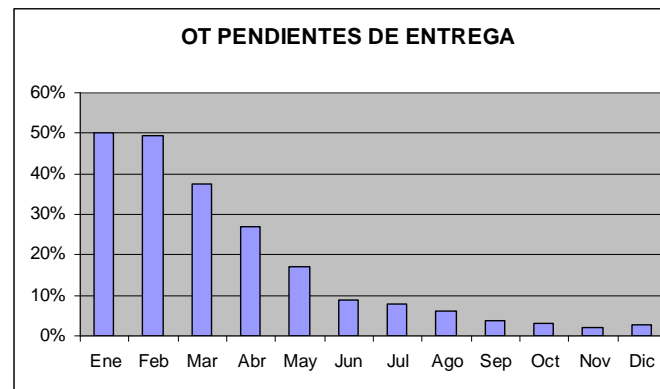

¿Que opinión tiene de Pinturas Wall con respecto a?: (categorizar según importancia)

VARIABLES	Mala	Regular	Buena	Muy buena	Excelente
Prestigio de la Marca					
Durabilidad de los productos					
Calidad de Color					
Poder cubritivo de los productos					
Relación Precio - Calidad					
Publicidad y Folletería					

GESTION DE LA CALIDAD

RI-9001-2000

ACREDITADO POR O.A.A.

CLIENTES

PLANTA INDUSTRIAL Y VENTAS:

Recuerdo 678. El Borbollón. CP: 5541. Las Heras. Mendoza. Argentina. Tel.: + 54 (261) 448 0148 / 0114 / 476 2514 / 13. Fax: 448 6864.

pinturaswall@pinturaswall.com.ar / www.pinturaswall.com.ar

PROCESOS

PLANTA INDUSTRIAL Y VENTAS:

Recuero 678. El Borbollón. CP: 5541. Las Heras. Mendoza. Argentina. Tel.: + 54 (261) 448 0148 / 0114 / 476 2514 / 13. Fax: 448 6864.
pinturaswall@pinturaswall.com.ar / www.pinturaswall.com.ar